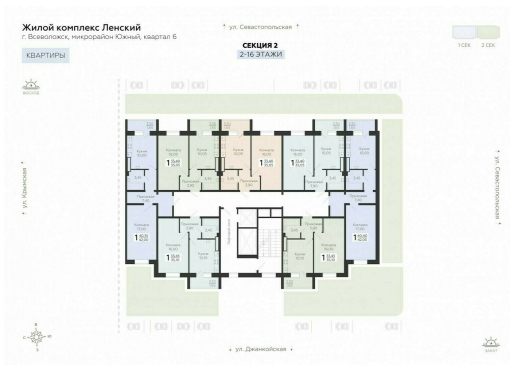

<http://rzv.ru/choice-flat/flat-6888968/>

г. Всеволожск, Всеволожск, ул. Крымская, 1к5,
1к7

№ квартиры: 138

Этаж: 8

Площадь: 42.05 кв. м.

Стоимость м2: 164 550

Стоимость: 6 919 328

Действительно на: 02.07.2026

Расположение на этаже

Расположение на генплане