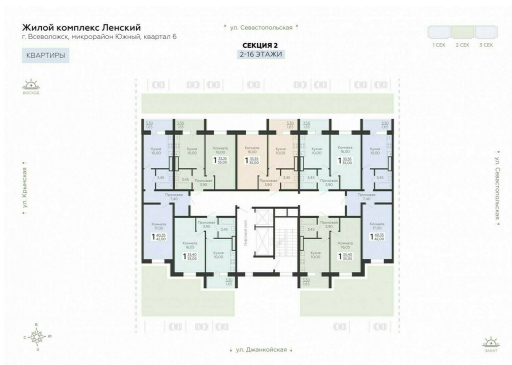

<http://rzv.ru/choice-flat/flat-6889022/>

г. Всеволожск, Всеволожск, ул. Крымская, 1к5,
1к7

№ квартиры: 142

Этаж: 9

Площадь: 35 кв. м.

Стоимость м2: 154 100

Стоимость: 5 393 500

Действительно на: 02.07.2026

Расположение на этаже

Расположение на генплане