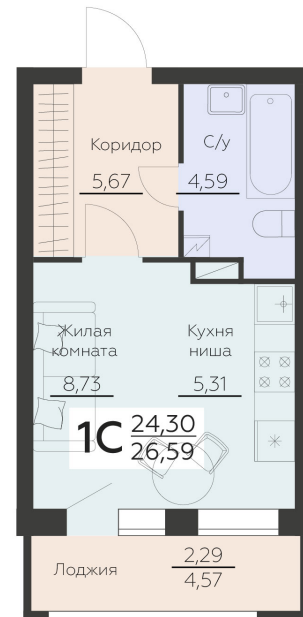

<http://rvz.ru/choice-flat/flat-6892162/>

г. Воронеж, Воронеж, ул. Ленинградская, 29Б

№ квартиры: 213

Этаж: 6

Площадь: 26.59 кв. м.

Стоимость м2: 158 000

Стоимость: 4 201 220

Действительно на: 07.07.2026

Расположение на этаже

Расположение на генплане