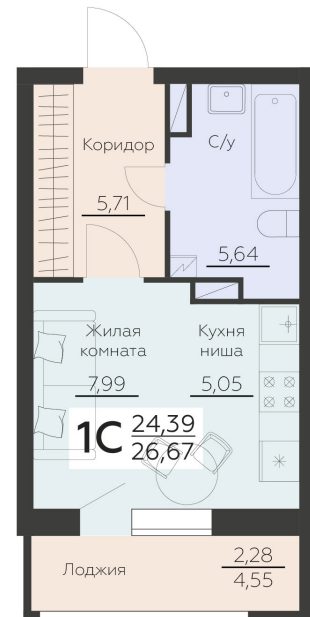

<http://rzv.ru/choice-flat/flat-6892166/>

г. Воронеж, Воронеж, ул. Ленинградская, 29Б

№ квартиры: 211

Этаж: 6

Площадь: 26.67 кв. м.

**Стоимость м2: 157 900**

**Стоимость: 4 211 193**

Действительно на: 07.07.2026

### Расположение на этаже

### Расположение на генплане