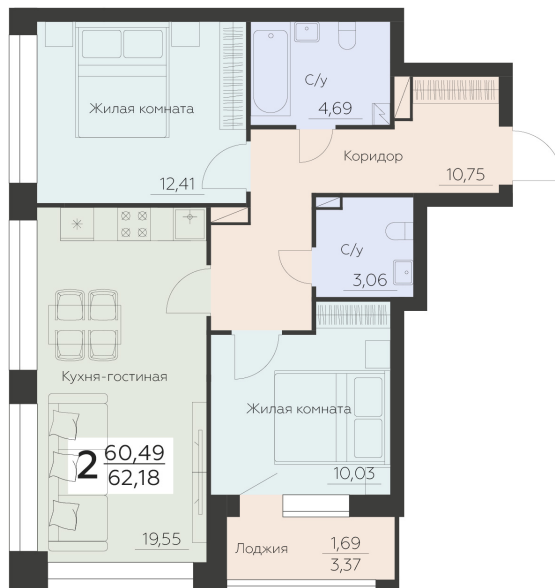

<http://rzv.ru/choice-flat/flat-6892201/>

г. Воронеж, Воронеж, ул. Ленинградская, 29Б

№ квартиры: 21

Этаж: 5

Площадь: 62.18 кв. м.

**Стоимость м2: 144 200**

**Стоимость: 8 966 356**

Действительно на: 07.07.2026

### Расположение на этаже

### Расположение на генплане