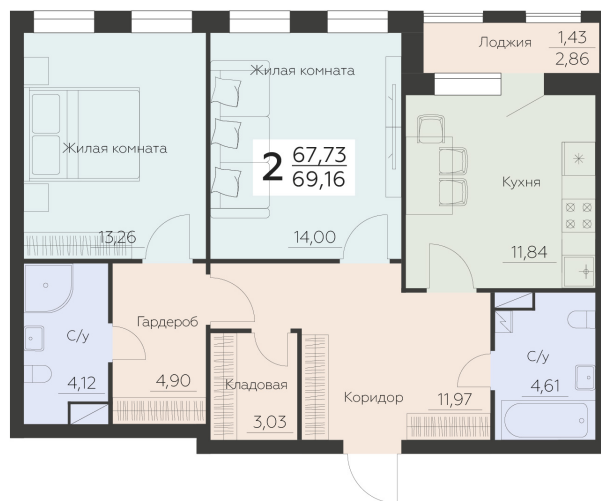

<http://rzv.ru/choice-flat/flat-6892207/>

г. Воронеж, Воронеж, ул. Ленинградская, 29Б

№ квартиры: 24

Этаж: 5

Площадь: 69.16 кв. м.

**Стоимость м2: 145 300**

**Стоимость: 10 048 948**

Действительно на: 07.07.2026

### Расположение на этаже

### Расположение на генплане