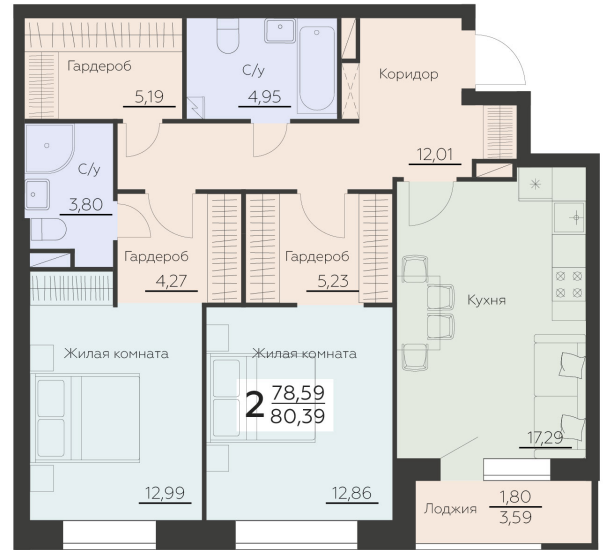

<http://rzv.ru/choice-flat/flat-6892227/>

г. Воронеж, Воронеж, ул. Ленинградская, 29Б

№ квартиры: 238

Этаж: 8

Площадь: 80.39 кв. м.

Стоимость м2: 141 700

Стоимость: 11 391 263

Действительно на: 07.07.2026

Расположение на этаже

Расположение на генплане