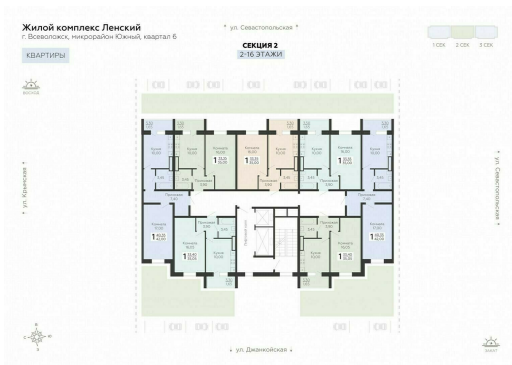

<http://rzv.ru/choice-flat/flat-6905473/>

г. Всеволожск, Всеволожск, ул. Крымская, 1к5,
1к7

№ квартиры: 188

Этаж: 15

Площадь: 35.05 кв. м.

Стоимость м2: 125 060

Стоимость: 4 383 353

Действительно на: 02.07.2026

Расположение на этаже

Расположение на генплане