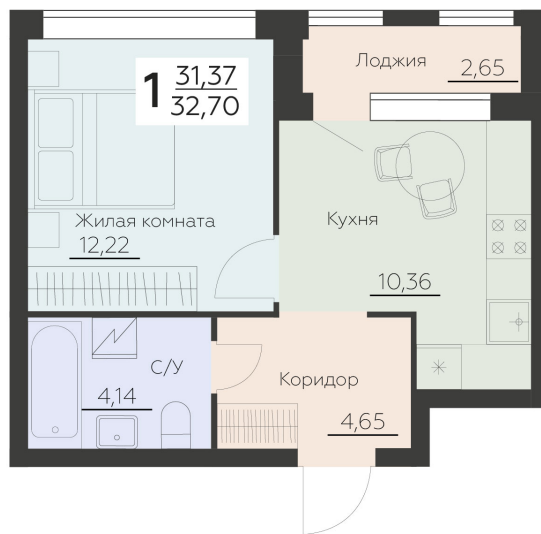

<http://rzv.ru/choice-flat/flat-6915996/>

г. Воронеж, Воронеж, ул. Ленинградская, 29Б

№ квартиры: 358

Этаж: 8

Площадь: 32.7 кв. м.

**Стоимость м2: 164 900**

**Стоимость: 5 392 230**

Действительно на: 07.07.2026

### Расположение на этаже

### Расположение на генплане