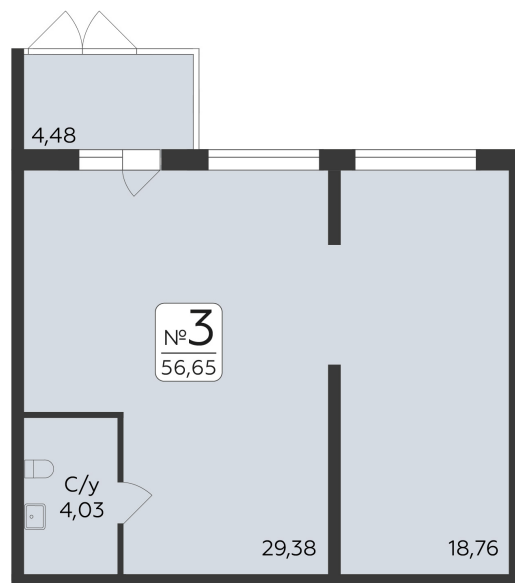

<http://rvz.ru/choice-flat/flat-6925175/>

г. дер. Лупполово, Ленинградская обл.,  
Всеволожский район, пос. Юкковское, д.  
Лупполово, ул. Центральная

№ квартиры: 3

Этаж: 1

Площадь: 56,65 кв. м.

**Стоимость м2: 172 500**

### Расположение на этаже