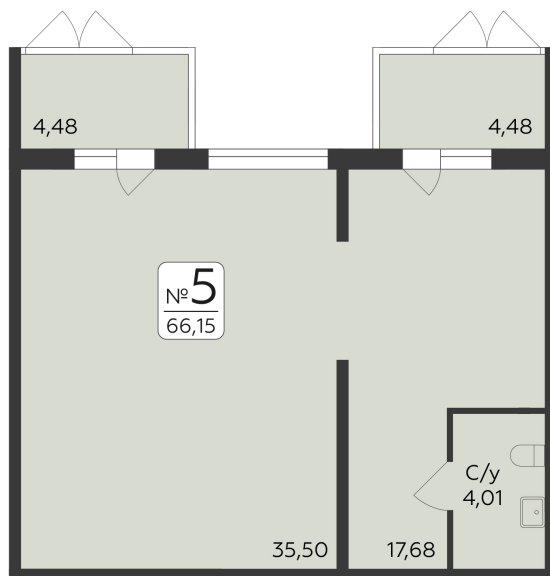

<http://rzv.ru/choice-flat/flat-6925177/>

г. дер. Лупполово, Ленинградская обл.,
Всеволожский район, пос. Юкковское, д.
Лупполово, ул. Центральная

№ квартиры: 5

Этаж: 1

Площадь: 66.15 кв. м.

Стоимость м2: 172 500

Стоимость: 11 410 875

Действительно на: 28.06.2026

Расположение на этаже

Расположение на генплане