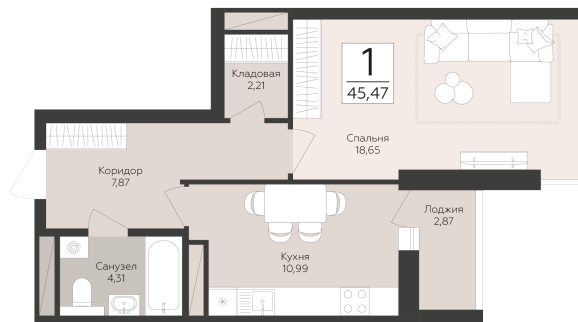

<http://rzv.ru/choice-flat/flat-6942788/>

г. Самара, Самара, ул. Советской Армии /  
ул.Хабаровская

№ квартиры: 90

Этаж: 11

Площадь: 45.47 кв. м.

**Стоимость м2: 170 350**

**Стоимость: 7 745 815**

Действительно на: 07.07.2026

### Расположение на этаже