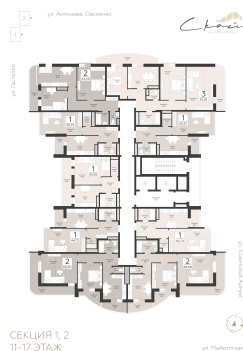

<http://rzv.ru/choice-flat/flat-6942788/>

г. Самара, Самара, ул. Советской Армии /  
ул.Хабаровская

№ квартиры: 90

Этаж: 11

Площадь: 45.47 кв. м.

**Стоимость м2: 170 350**

**Стоимость: 7 745 815**

Действительно на: 07.07.2026

### Расположение на этаже

### Расположение на генплане