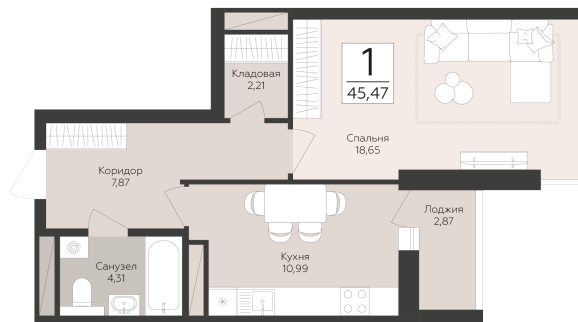

<http://rzv.ru/choice-flat/flat-6942790/>

г. Самара, Самара, ул. Советской Армии /  
ул.Хабаровская

№ квартиры: 108

Этаж: 13

Площадь: 45.47 кв. м.

**Стоимость м2: 170 350**

**Стоимость: 7 745 815**

Действительно на: 07.07.2026

### Расположение на этаже