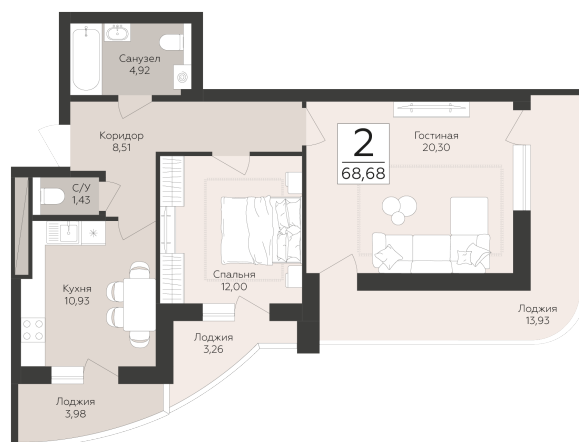

<http://rzv.ru/choice-flat/flat-6942842/>

г. Самара, Самара, ул. Советской Армии /  
ул.Хабаровская

№ квартиры: 101

Этаж: 13

Площадь: 68.68 кв. м.

**Стоимость м2: 163 300**

**Стоимость: 11 215 444**

Действительно на: 07.07.2026

### Расположение на этаже

### Расположение на генплане