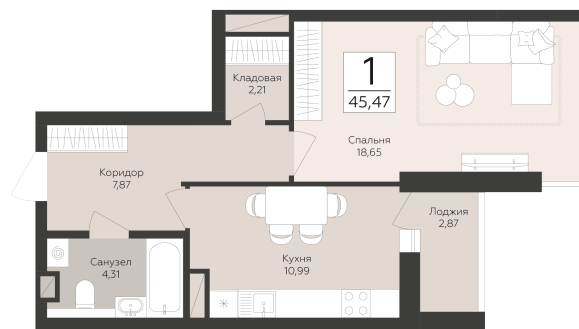

<http://rzv.ru/choice-flat/flat-6943471/>

г. Самара, Самара, ул. Советской Армии /  
ул.Хабаровская

№ квартиры: 36

Этаж: 5

Площадь: 45.47 кв. м.

**Стоимость м2: 166 850**

**Стоимость: 7 586 670**

Действительно на: 07.07.2026

### Расположение на этаже