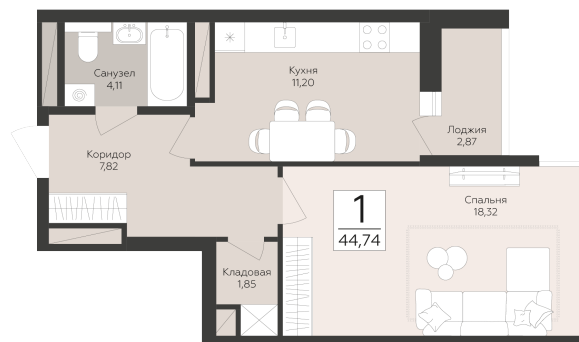

<http://rzv.ru/choice-flat/flat-6943476/>

г. Самара, Самара, ул. Советской Армии /  
ул.Хабаровская

№ квартиры: 100

Этаж: 13

Площадь: 44.74 кв. м.

**Стоимость м2: 172 650**

**Стоимость: 7 724 361**

Действительно на: 07.07.2026

### Расположение на этаже

### Расположение на генплане