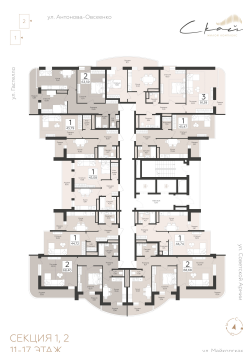

<http://rzv.ru/choice-flat/flat-6943505/>

г. Самара, Самара, ул. Советской Армии /  
ул.Хабаровская

№ квартиры: 92

Этаж: 12

Площадь: 68.68 кв. м.

**Стоимость м2: 163 800**

**Стоимость: 11 249 784**

Действительно на: 07.07.2026

### Расположение на этаже

### Расположение на генплане