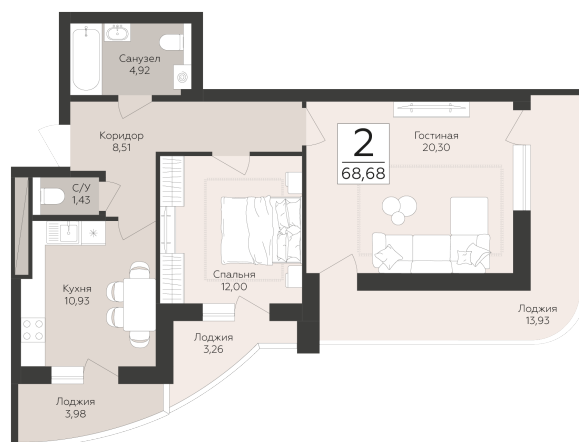

<http://rzv.ru/choice-flat/flat-6943505/>

г. Самара, Самара, ул. Советской Армии /  
ул.Хабаровская

№ квартиры: 92

Этаж: 12

Площадь: 68.68 кв. м.

**Стоимость м2: 163 800**

**Стоимость: 11 249 784**

Действительно на: 07.07.2026

### Расположение на этаже

### Расположение на генплане