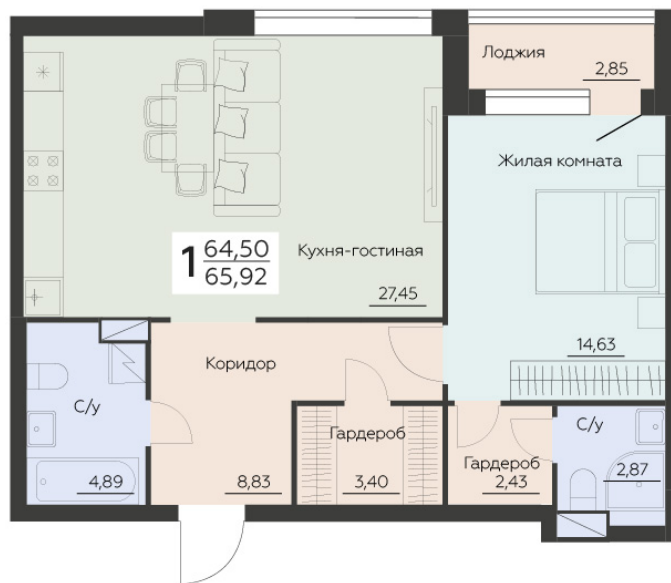

<http://rzv.ru/choice-flat/flat-6944933/>

г. Воронеж, Воронеж, ул. Ленинградская, 29Б

№ квартиры: 420

Этаж: 6

Площадь: 65.92 кв. м.

Стоимость м2: 139 800

Стоимость: 9 215 616

Действительно на: 07.07.2026

Расположение на этаже

Расположение на генплане