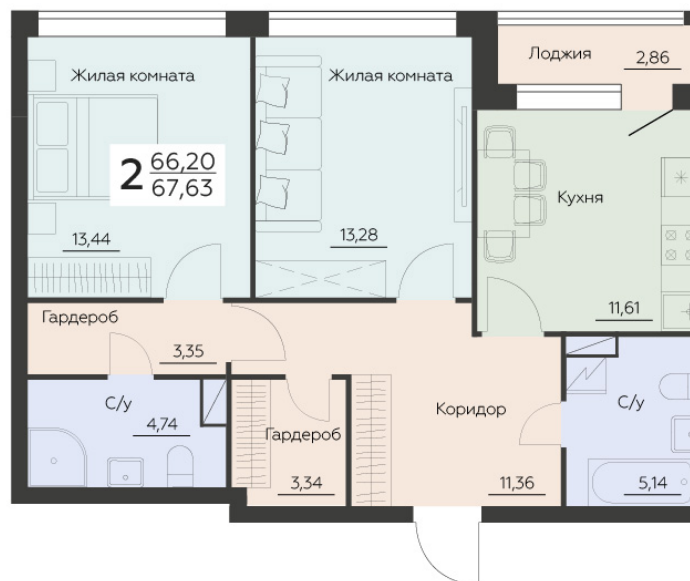

<http://rzv.ru/choice-flat/flat-6944950/>

г. Воронеж, Воронеж, ул. Ленинградская, 29Б

№ квартиры: 421

Этаж: 6

Площадь: 67.63 кв. м.

**Стоимость м2: 142 400**

**Стоимость: 9 630 512**

Действительно на: 07.07.2026

### Расположение на этаже

### Расположение на генплане