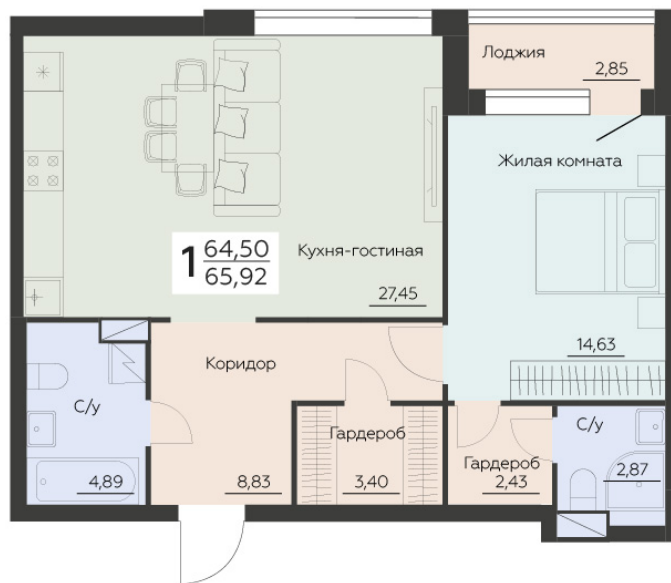

<http://rzv.ru/choice-flat/flat-6944965/>

г. Воронеж, Воронеж, ул. Ленинградская, 29Б

№ квартиры: 402

Этаж: 4

Площадь: 65.92 кв. м.

**Стоимость м2: 137 800**

**Стоимость: 9 083 776**

Действительно на: 07.07.2026

### Расположение на этаже

### Расположение на генплане