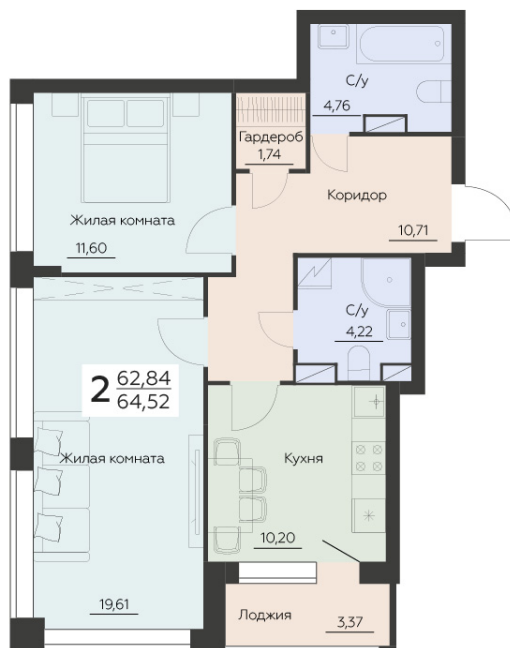

<http://rzv.ru/choice-flat/flat-6944976/>

г. Воронеж, Воронеж, ул. Ленинградская, 29Б

№ квартиры: 418

Этаж: 6

Площадь: 64.52 кв. м.

**Стоимость м2: 144 300**

**Стоимость: 9 310 236**

Действительно на: 07.07.2026

**Расположение на этаже**

**Расположение на генплане**