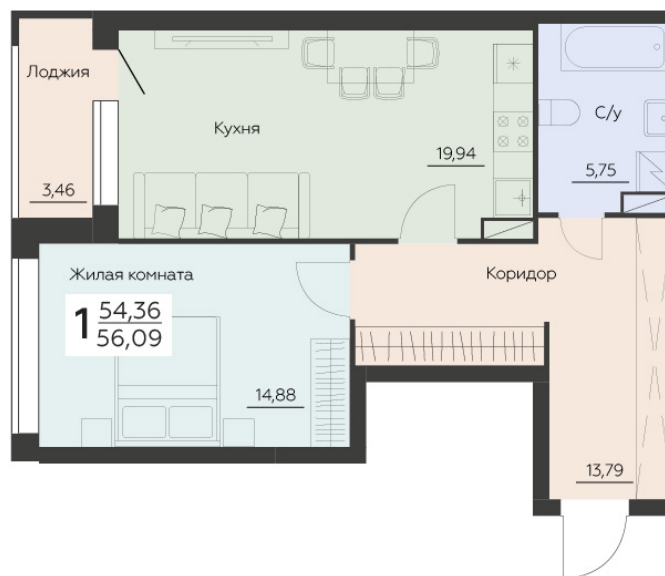

<http://rzv.ru/choice-flat/flat-6944979/>

г. Воронеж, Воронеж, ул. Ленинградская, 29Б

№ квартиры: 437

Этаж: 8

Площадь: 56.09 кв. м.

**Стоимость м2: 149 100**

**Стоимость: 8 363 019**

Действительно на: 07.07.2026

### Расположение на этаже

### Расположение на генплане