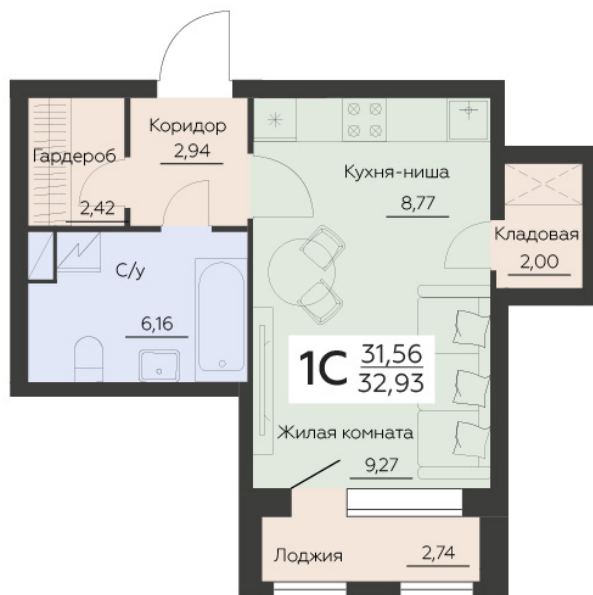

<http://rzv.ru/choice-flat/flat-6944990/>

г. Воронеж, Воронеж, ул. Ленинградская, 29Б

№ квартиры: 424

Этаж: 6

Площадь: 32.93 кв. м.

Стоимость м2: 154 500

Стоимость: 5 087 685

Действительно на: 07.07.2026

Расположение на этаже

Расположение на генплане