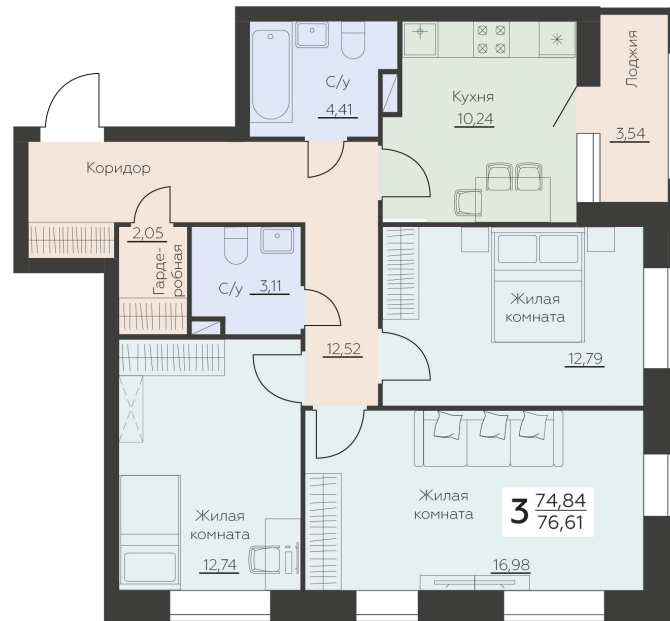

<http://rzv.ru/choice-flat/flat-6944994/>

г. Воронеж, Воронеж, ул. Ленинградская, 29Б

№ квартиры: 640

Этаж: 8

Площадь: 76.61 кв. м.

**Стоимость м2: 146 350**

**Стоимость: 11 211 874**

Действительно на: 07.07.2026

### Расположение на этаже

### Расположение на генплане