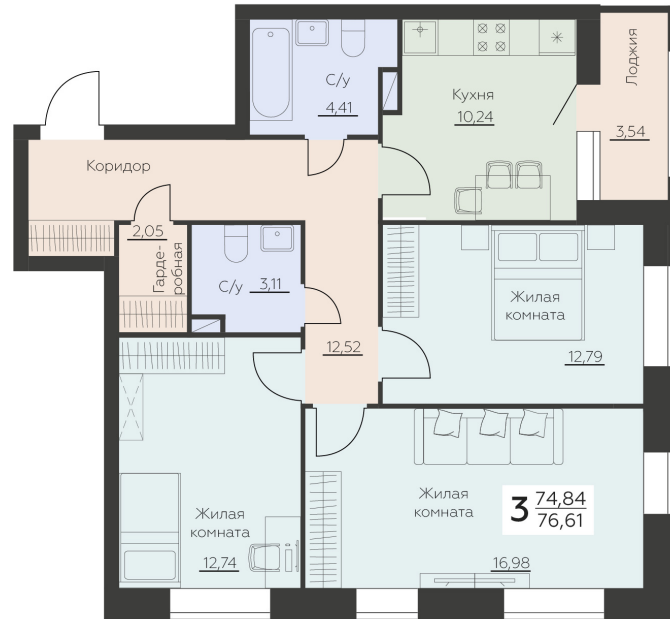

<http://rzv.ru/choice-flat/flat-6945006/>

г. Воронеж, Воронеж, ул. Ленинградская, 29Б

№ квартиры: 588

Этаж: 4

Площадь: 76.61 кв. м.

Стоимость м2: 142 350

Стоимость: 10 905 434

Действительно на: 07.07.2026

Расположение на этаже

Расположение на генплане