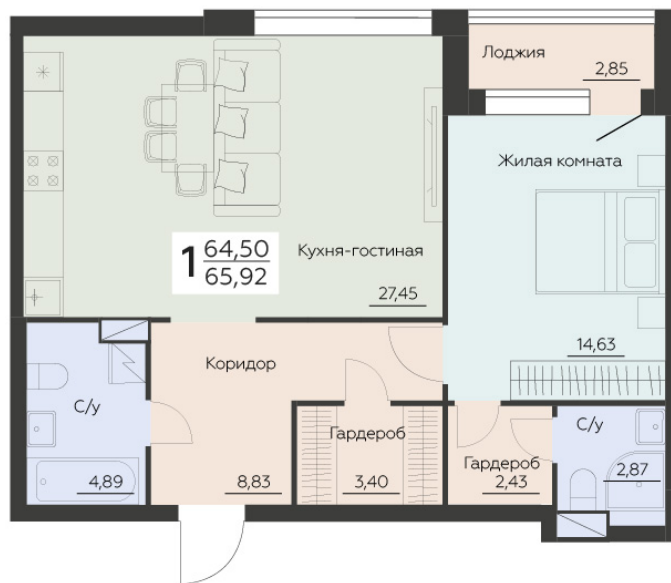

<http://rzv.ru/choice-flat/flat-6945009/>

г. Воронеж, Воронеж, ул. Ленинградская, 29Б

№ квартиры: 438

Этаж: 8

Площадь: 65.92 кв. м.

Стоимость м2: 141 800

Стоимость: 9 347 456

Действительно на: 07.07.2026

Расположение на этаже

Расположение на генплане