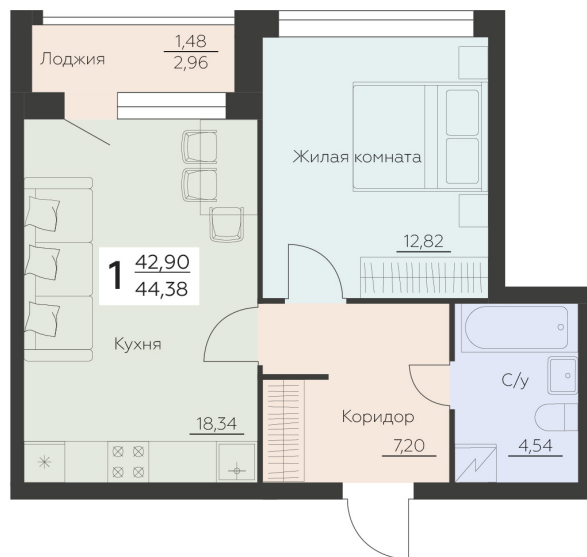

<http://rzv.ru/choice-flat/flat-6945116/>

г. Воронеж, Воронеж, ул. Ленинградская, 29Б

№ квартиры: 835

Этаж: 8

Площадь: 44.38 кв. м.

Стоимость м2: 150 400

Стоимость: 6 674 752

Действительно на: 07.07.2026

Расположение на этаже

Расположение на генплане