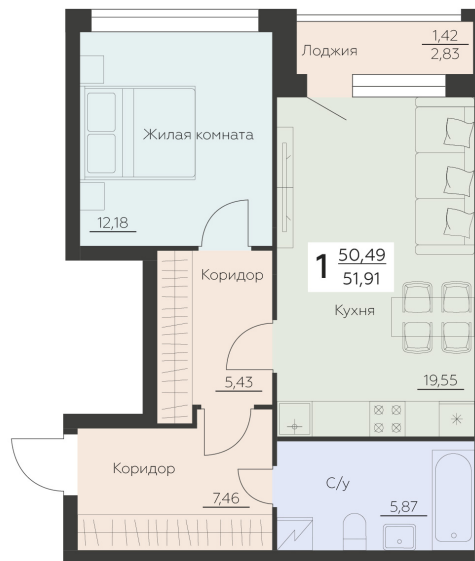

<http://rzv.ru/choice-flat/flat-6945118/>

г. Воронеж, Воронеж, ул. Ленинградская, 29Б

№ квартиры: 800

Этаж: 4

Площадь: 51.91 кв. м.

**Стоимость м2: 138 700**

**Стоимость: 7 199 917**

Действительно на: 07.07.2026

### Расположение на этаже

### Расположение на генплане