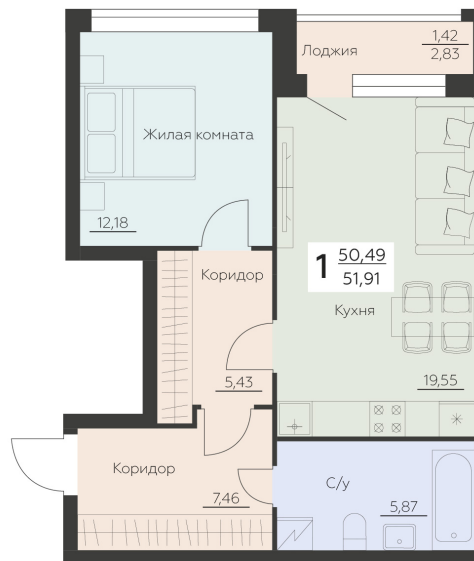

<http://rzv.ru/choice-flat/flat-6945120/>

г. Воронеж, Воронеж, ул. Ленинградская, 29Б

№ квартиры: 836

Этаж: 8

Площадь: 51.91 кв. м.

Стоимость м2: 140 700

Стоимость: 7 303 737

Действительно на: 07.07.2026

Расположение на этаже

Расположение на генплане