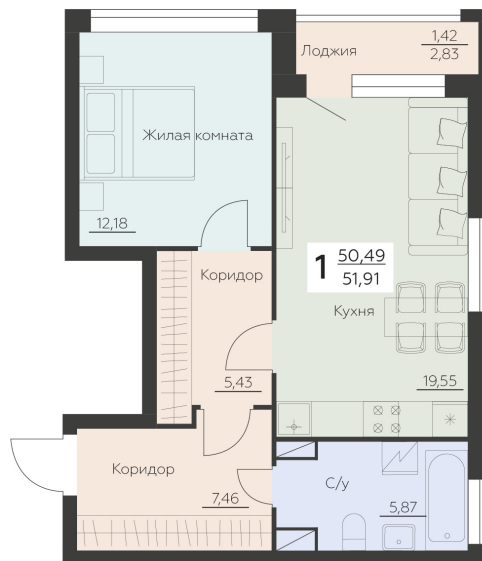

<http://rzv.ru/choice-flat/flat-6945134/>

г. Воронеж, Воронеж, ул. Ленинградская, 29Б

№ квартиры: 863

Этаж: 11

Площадь: 51.91 кв. м.

**Стоимость м2: 142 700**

**Стоимость: 7 407 557**

Действительно на: 07.07.2026

### Расположение на этаже

### Расположение на генплане