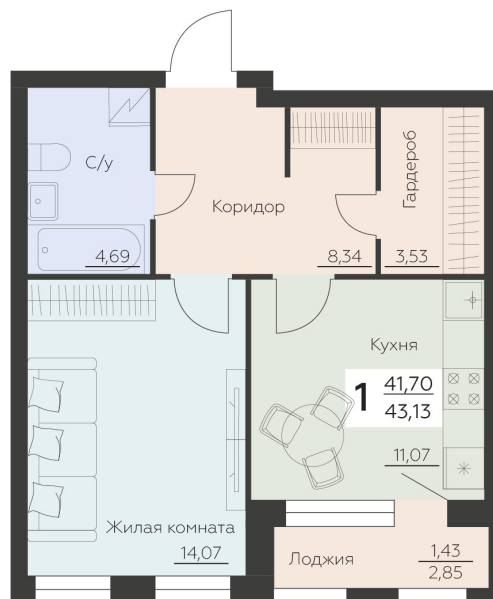

<http://rzv.ru/choice-flat/flat-6945138/>

г. Воронеж, Воронеж, ул. Ленинградская, 29Б

№ квартиры: 866

Этаж: 11

Площадь: 43.13 кв. м.

**Стоимость м2: 155 500**

**Стоимость: 6 706 715**

Действительно на: 07.07.2026

### Расположение на этаже

### Расположение на генплане