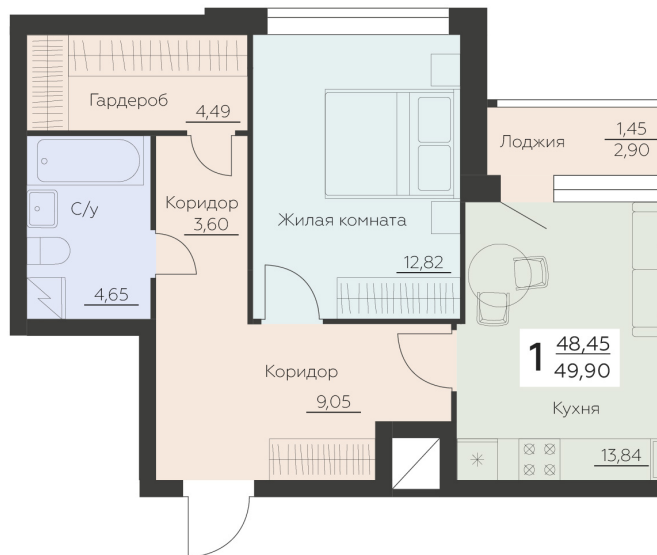

<http://rzv.ru/choice-flat/flat-6945142/>

г. Воронеж, Воронеж, ул. Ленинградская, 29Б

№ квартиры: 870

Этаж: 11

Площадь: 49.9 кв. м.

Стоимость м2: 148 800

Стоимость: 7 425 120

Действительно на: 07.07.2026

Расположение на этаже

Расположение на генплане