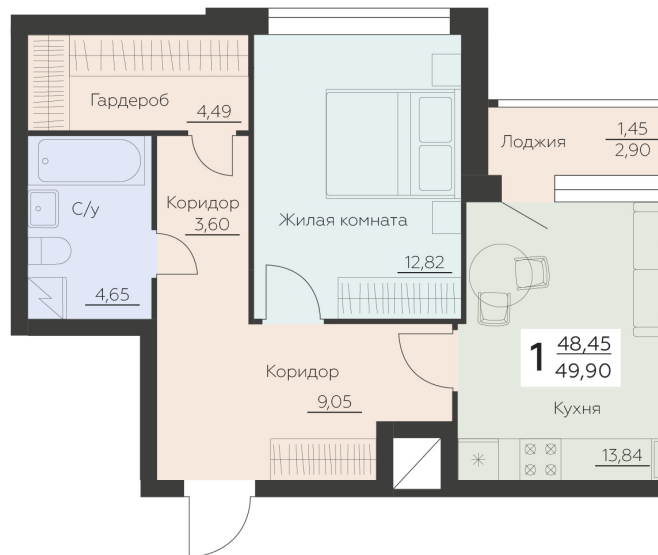

<http://rzv.ru/choice-flat/flat-6945143/>

г. Воронеж, Воронеж, ул. Ленинградская, 29Б

№ квартиры: 879

Этаж: 12

Площадь: 49.9 кв. м.

**Стоимость м2: 148 800**

**Стоимость: 7 425 120**

Действительно на: 07.07.2026

### Расположение на этаже

### Расположение на генплане