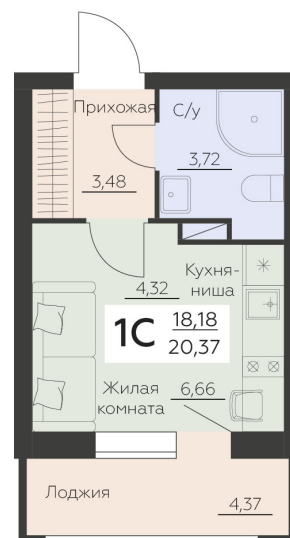

<http://rzv.ru/choice-flat/flat-6945145/>

г. Воронеж, Воронеж, ул. Ленинградская, 29Б

№ квартиры: 1 013

Этаж: 6

Площадь: 20.37 кв. м.

**Стоимость м2: 173 200**

**Стоимость: 3 528 084**

Действительно на: 07.07.2026

### Расположение на этаже

### Расположение на генплане