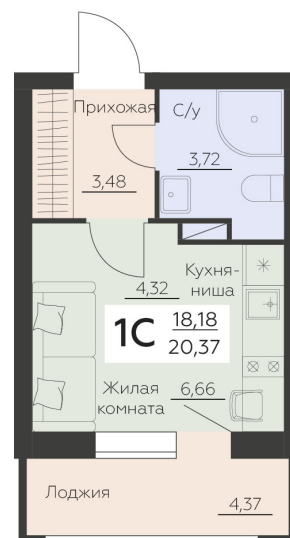

<http://rzv.ru/choice-flat/flat-6945146/>

г. Воронеж, Воронеж, ул. Ленинградская, 29Б

№ квартиры: 1 025

Этаж: 7

Площадь: 20.37 кв. м.

Стоимость м2: 173 200

Стоимость: 3 528 084

Действительно на: 07.07.2026

Расположение на этаже

Расположение на генплане