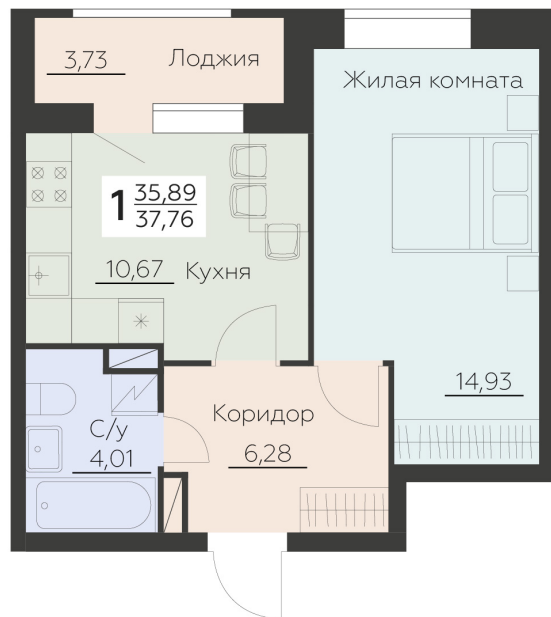

<http://rzv.ru/choice-flat/flat-6945156/>

г. Воронеж, Воронеж, ул. Ленинградская, 29Б

№ квартиры: 938

Этаж: 6

Площадь: 37.76 кв. м.

**Стоимость м2: 155 500**

**Стоимость: 5 871 680**

Действительно на: 07.07.2026

### Расположение на этаже

### Расположение на генплане