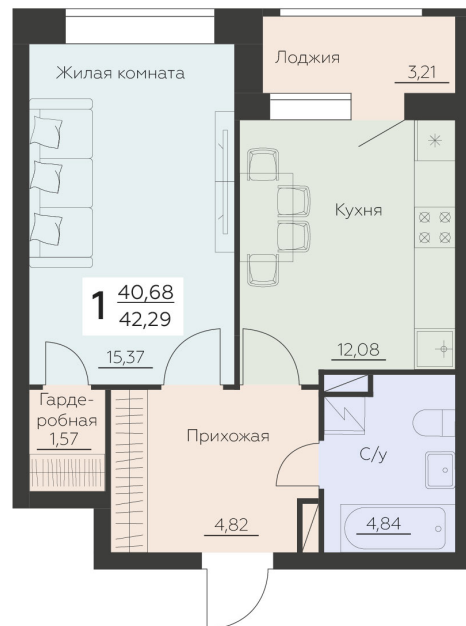

<http://rzv.ru/choice-flat/flat-6945195/>

г. Воронеж, Воронеж, ул. Ленинградская, 29Б

№ квартиры: 982

Этаж: 3

Площадь: 42.29 кв. м.

**Стоимость м2: 151 900**

**Стоимость: 6 423 851**

Действительно на: 07.07.2026

### Расположение на этаже

### Расположение на генплане