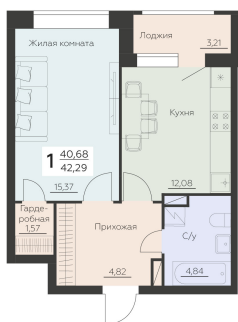

<http://rzv.ru/choice-flat/flat-6945195/>

г. Воронеж, Воронеж, ул. Ленинградская, 29Б

№ квартиры: 982

Этаж: 3

Площадь: 42.29 кв. м.

**Стоимость м2: 151 900**

**Стоимость: 6 423 851**

Действительно на: 07.07.2026

### Расположение на этаже

### Расположение на генплане