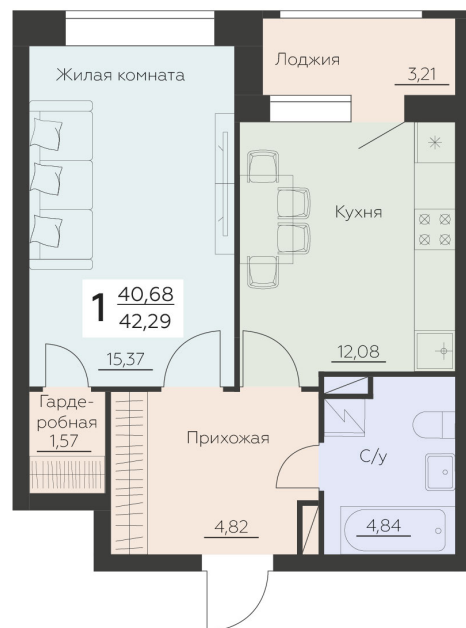

<http://rzv.ru/choice-flat/flat-6945199/>

г. Воронеж, Воронеж, ул. Ленинградская, 29Б

№ квартиры: 1 078

Этаж: 11

Площадь: 42.29 кв. м.

Стоимость м2: 155 900

Стоимость: 6 593 011

Действительно на: 07.07.2026

Расположение на этаже

Расположение на генплане