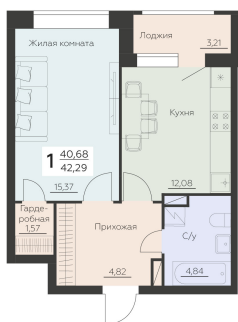

<http://rzv.ru/choice-flat/flat-6945199/>

г. Воронеж, Воронеж, ул. Ленинградская, 29Б

№ квартиры: 1 078

Этаж: 11

Площадь: 42.29 кв. м.

Стоимость м2: 155 900

Стоимость: 6 593 011

Действительно на: 07.07.2026

Расположение на этаже

Расположение на генплане