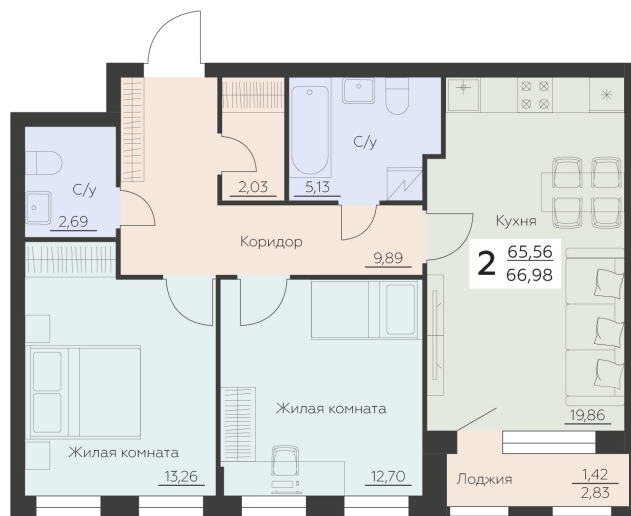

<http://rzv.ru/choice-flat/flat-6945213/>

г. Воронеж, Воронеж, ул. Ленинградская, 29Б

№ квартиры: 828

Этаж: 7

Площадь: 66.98 кв. м.

**Стоимость м2: 144 200**

**Стоимость: 9 658 516**

Действительно на: 07.07.2026

### Расположение на этаже