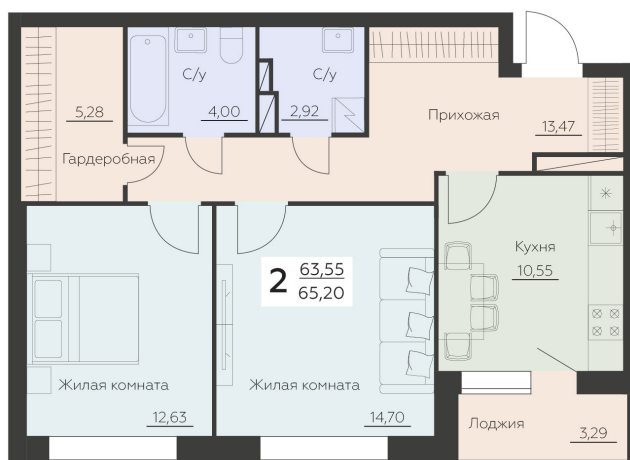

<http://rzv.ru/choice-flat/flat-6945222/>

г. Воронеж, Воронеж, ул. Ленинградская, 29Б

№ квартиры: 1 015

Этаж: 6

Площадь: 65.2 кв. м.

**Стоимость м2: 144 200**

**Стоимость: 9 401 840**

Действительно на: 07.07.2026

### Расположение на этаже