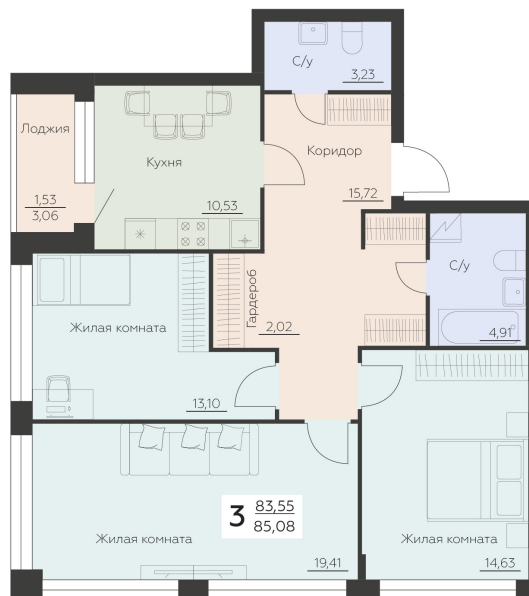

<http://rzv.ru/choice-flat/flat-6945232/>

г. Воронеж, Воронеж, ул. Ленинградская, 29Б

№ квартиры: 832

Этаж: 7

Площадь: 85.08 кв. м.

**Стоимость м2: 145 800**

**Стоимость: 12 404 664**

Действительно на: 07.07.2026

### Расположение на этаже

### Расположение на генплане