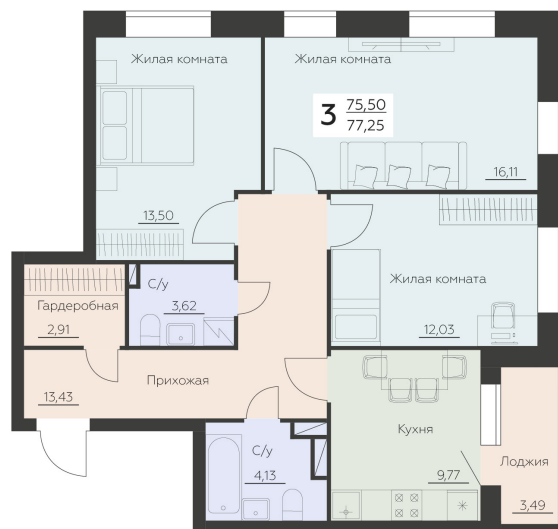

<http://rzv.ru/choice-flat/flat-6945236/>

г. Воронеж, Воронеж, ул. Ленинградская, 29Б

№ квартиры: 960

Этаж: 2

Площадь: 77.25 кв. м.

**Стоимость м2: 141 500**

**Стоимость: 10 930 875**

Действительно на: 07.07.2026

### Расположение на этаже

### Расположение на генплане