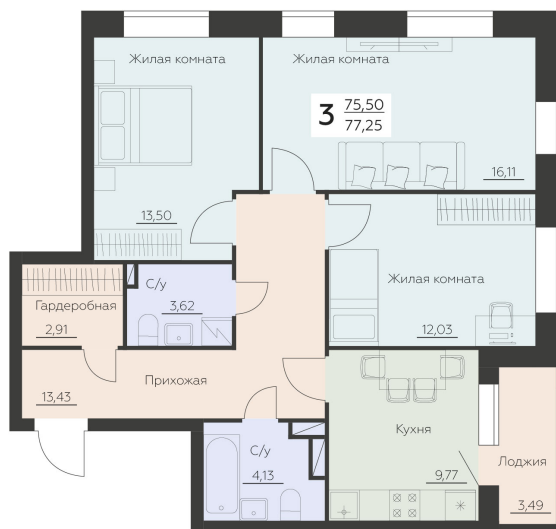

<http://rzv.ru/choice-flat/flat-6945238/>

г. Воронеж, Воронеж, ул. Ленинградская, 29Б

№ квартиры: 1 008

Этаж: 6

Площадь: 77.25 кв. м.

Стоимость м2: 148 500

Стоимость: 11 471 625

Действительно на: 07.07.2026

Расположение на этаже

Расположение на генплане