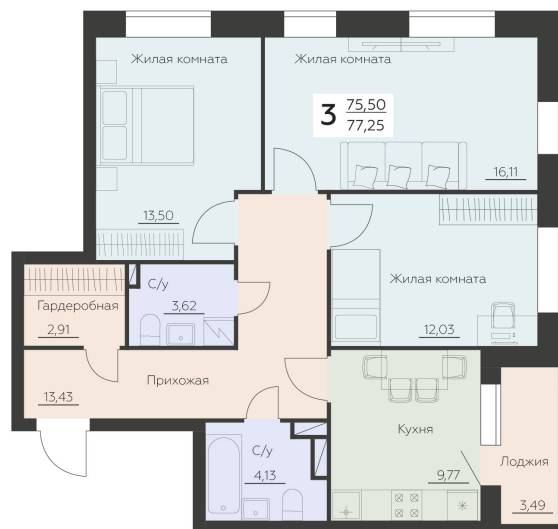

<http://rzv.ru/choice-flat/flat-6945239/>

г. Воронеж, Воронеж, ул. Ленинградская, 29Б

№ квартиры: 1 068

Этаж: 11

Площадь: 77.25 кв. м.

Стоимость м2: 150 500

Стоимость: 11 626 125

Действительно на: 07.07.2026

Расположение на этаже

Расположение на генплане