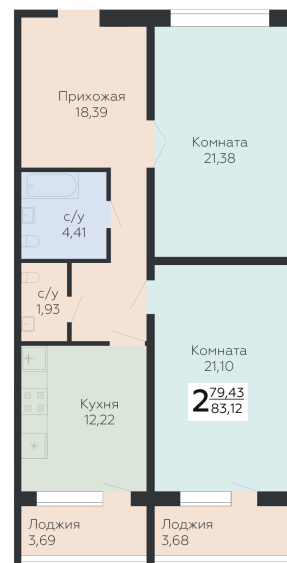

<http://rzv.ru/choice-flat/flat-6945910/>

г. Самара, Самара, п. Мехзавод, 3-й квартал, 8

№ квартиры: 232/5

Этаж: 8

Площадь: 83.12 кв. м.

**Стоимость м2: 115 600**

**Стоимость: 9 608 672**

Действительно на: 25.06.2026

### Расположение на этаже

### Расположение на генплане