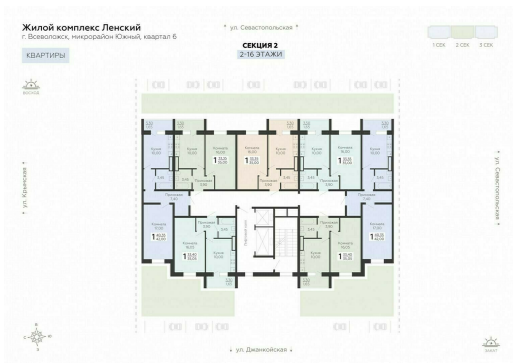

<http://rzv.ru/choice-flat/flat-6948421/>

г. Всеволожск, Всеволожск, ул. Крымская, 1к5,  
1к7

№ квартиры: 168

Этаж: 13

Площадь: 35.05 кв. м.

**Стоимость м2: 125 220**

**Стоимость: 4 388 961**

Действительно на: 03.07.2026

### Расположение на этаже

### Расположение на генплане