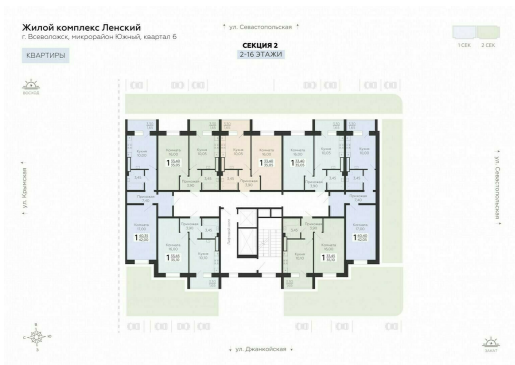

<http://rzv.ru/choice-flat/flat-6948885/>

г. Всеволожск, Всеволожск, ул. Крымская, 1к5,  
1к7

№ квартиры: 180

Этаж: 14

Площадь: 42.05 кв. м.

**Стоимость м2: 141 550**

**Стоимость: 5 952 178**

Действительно на: 02.07.2026

## Расположение на этаже

## Расположение на генплане