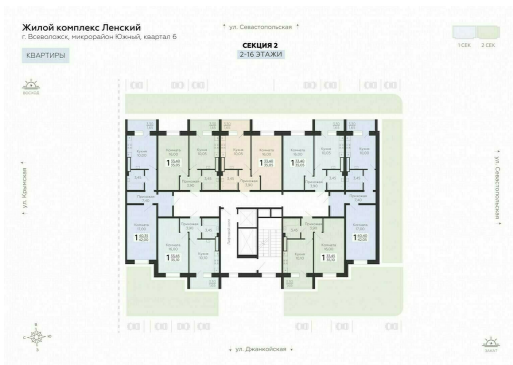

<http://rzv.ru/choice-flat/flat-6948888/>

г. Всеволожск, Всеволожск, ул. Крымская, 1к5,  
1к7

№ квартиры: 150

Этаж: 10

Площадь: 35.05 кв. м.

**Стоимость м2: 165 700**

**Стоимость: 5 807 785**

Действительно на: 02.07.2026

### Расположение на этаже

### Расположение на генплане