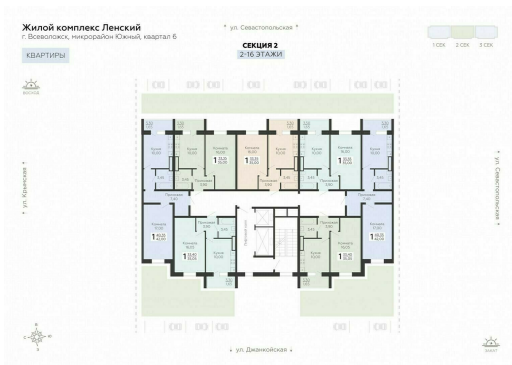

<http://rzv.ru/choice-flat/flat-6949170/>

г. Всеволожск, Всеволожск, ул. Крымская, 1к5,  
1к7

№ квартиры: 143

Этаж: 9

Площадь: 35 кв. м.

**Стоимость м2: 153 100**

**Стоимость: 5 358 500**

Действительно на: 02.07.2026

## Расположение на этаже

## Расположение на генплане