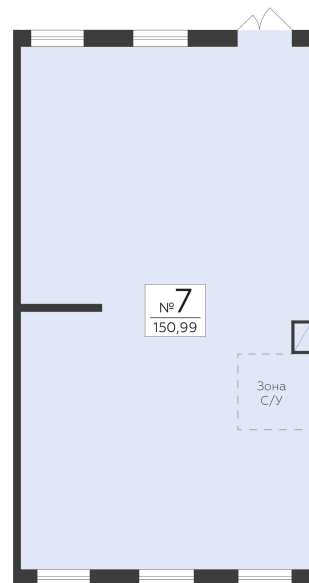

<http://rzv.ru/choice-flat/flat-6950318/>

г. Родники, Московская обл., пгт. Родники, ул.

Трудовая

№ квартиры: 7

Этаж: 1

Площадь: 150.99 кв. м.

Стоимость м2: 165 970

Стоимость: 25 059 810

Действительно на: 28.06.2026

Расположение на этаже

Расположение на генплане